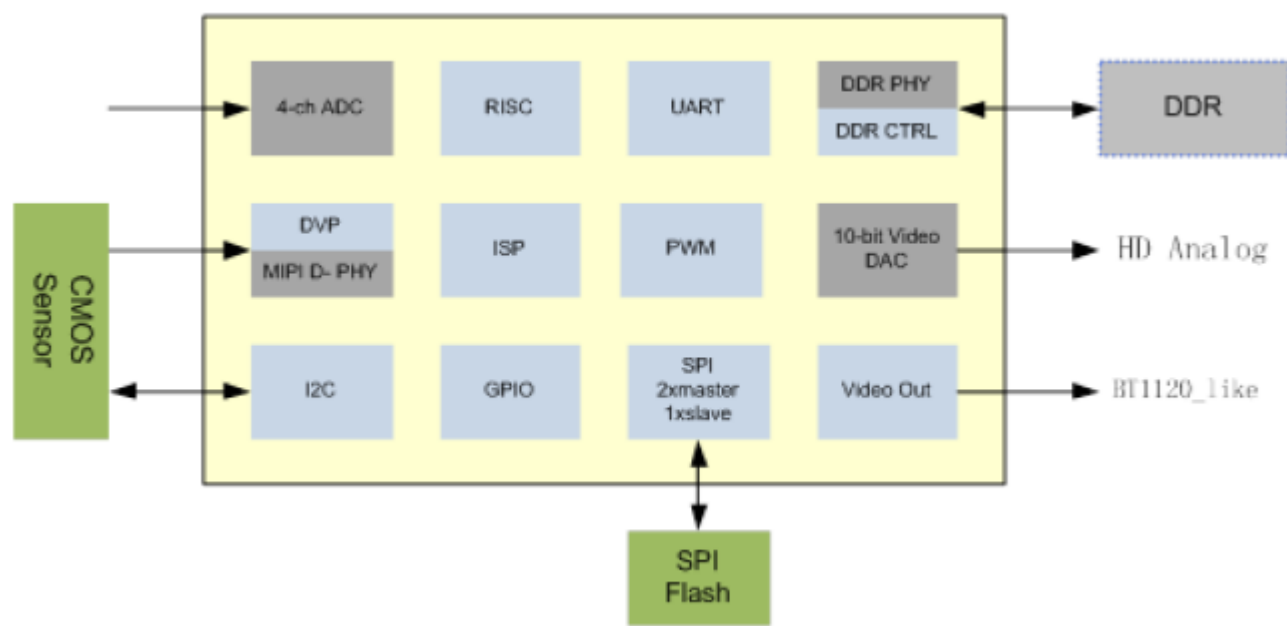

FH8553: 3M ISP
 FH8553 CIS CMOS Image Sensor
 FH8553 4 MIPI 12-bit
 1M/1.3M/2M/3M CMOS
 CVBS/960H/1280H 720P/1080P/3M
 Analog BT1120/BT656 FH8553
 3D AF
 OSD ADC PWM

FH8553			
CIS	□ □		
ISP		处	
OSD			□ □ □ □

IMX290 Raw Data → FH8553 HD Analog BT1120

OV2718 Raw Data → FH8553 HD Analog BT1120

MN34229 Raw Data → FH8553 HD Analog BT1120