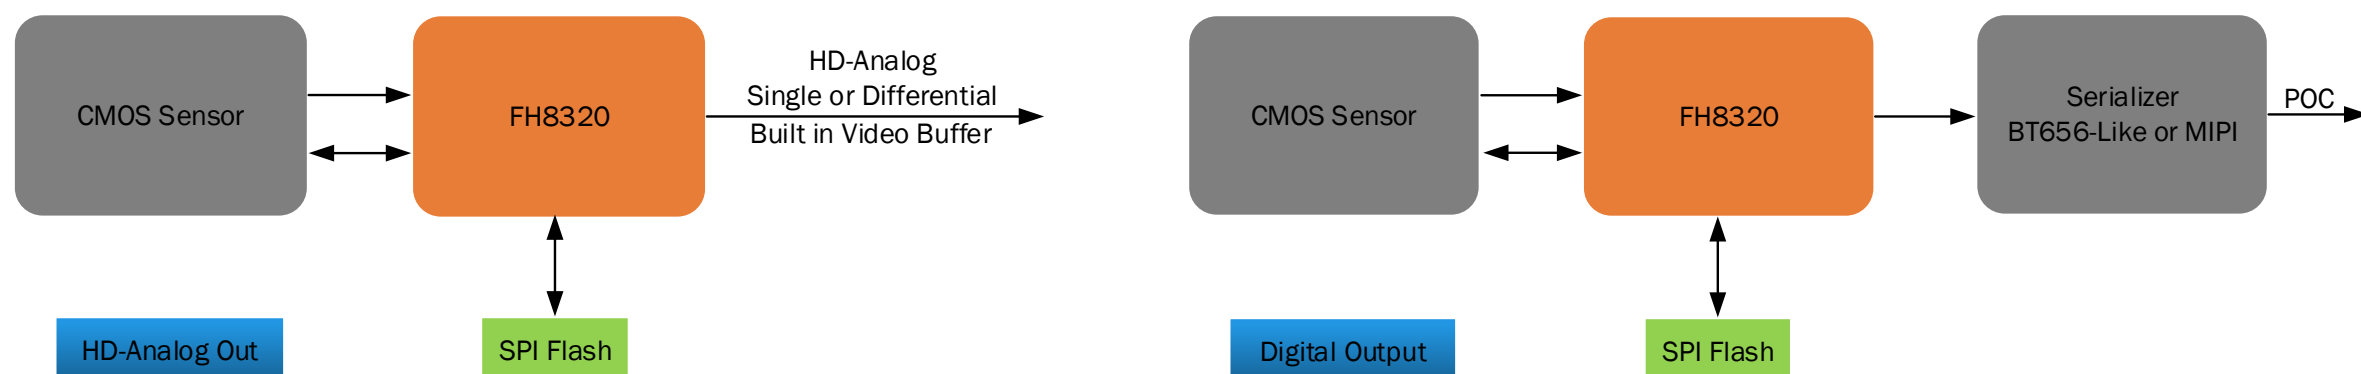

联系我们:

上海富瀚微电子股份有限公司
上海市徐汇区宜山路717号2号楼6层
电话: +86 21 6112 1558
传真: +86 21 6406 6786
邮箱: Sales@fullhan.com
网址: www.fullhan.com