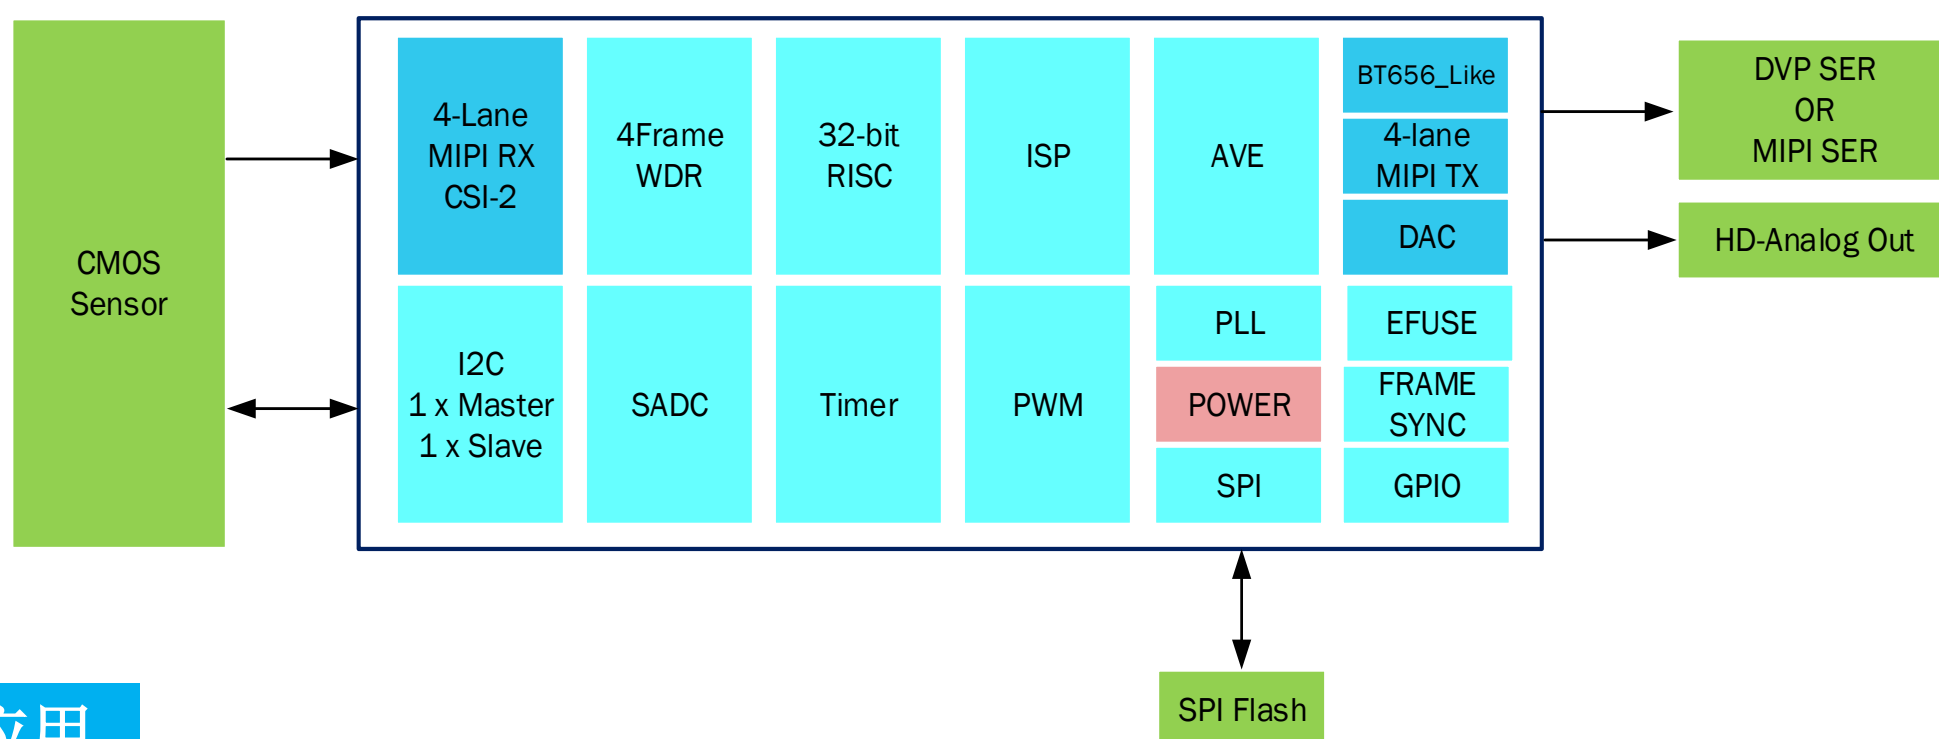

57 "!

! g(/ " U b
8 8 3 E

73 A

S1

功能特性

28 位	! g(	73 0 P V
	! U b	1C T (" U b
	8 8 2 B 8 ! 位	2 B 8 ! 8 8
8	! Q p f S P P	C
	BT b a	8 2 P b T a 8 2 B P e T
	SQ	B 8
	T Q T T g T 3 2 6	6 8
	250	F
	0 4 0 F 1	! D 0 A C
	6 P P	! B 0 3 2
	B 3	E 3 3 N B " " E 0 P V " E 3 V P E
	光) ! " F	
	@ 5 g	
	0 4 2 @ 6 p S T ! m	

功能框图

典型应用